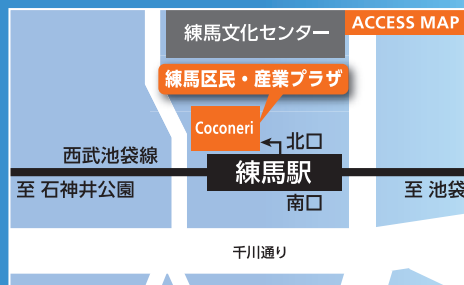

参加費 会員1,000円(税込)ゲスト2,000円(税込)

※ココネリへお越しの方は現地にて現金のお支払いを、
Zoomにて参加の方はクレジットカード/コンビニ払いにて事前決済をお願いいたします。

お申し込み方法: 東京同友会HP <http://www.tokyo.doyu.jp> 「勉強&交流会情報」からご登録。
または下記に必要事項をご記入の上、Fax.03-3261-7202へお送りください。

お問い合わせ先: 東京中小企業家同友会 担当: 佐藤 杏佳里 (さとう あかり) Tel. 03-3261-7201 Fax. 03-3261-7202
東京都千代田区九段南4-7-16 市ヶ谷KTビル 3F

2021年5月26日(水)練馬支部5月例会 申し込み欄(ファックス用) Fax.03-3261-7202

会社名	お名前	例会参加の有無	会場の選択
	役職名:	☐ 出席 ☐ 欠席	☐ ココネリ ☐ Zoom
ご連絡先メールアドレス			

心強い経営者人脈が広がる! 会社が良くなる! 東京中小企業家同友会のご案内

都内2,350社、全国47,500社の中小企業経営者でつくる異業種の交流団体です。
東京都内で毎月50回以上の勉強会や交流会を開催しています。本音で語り合える経営者の友人が欲しい、経営者の人脈を広げたい、経営の様々な知恵を学びたいという方は、ぜひ、私たち、東京中小企業家同友会に入会をご検討ください。

詳しくは 東京中小企業家同友会ホームページを御参照ください

東京同友会 検索