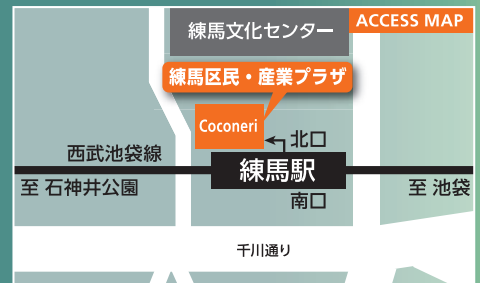

ご参加頂いた皆さんの、明日からの行動が変わる例会になるでしょう。

都丸 中 氏
ディーエスピー株式会社
代表取締役

練馬支部 活動テーマ

同友会だからできる外部環境に負けない会員企業組織力強化の支部活動
～社員巻き込み型の勉強会をメインに支部会員全社の発展に寄与する～

日程 2021年6月21日(月)
時間 18:30～21:00 18:00～受付開始
会場 練馬区民・産業プラザ (Coconeri) 研修室1 および Zoom
東京都練馬区練馬1-17-1 Tel. 03-3992-5335

●西武池袋線
練馬駅より
徒歩1分

参加費 会員 1,000円(税込) ゲスト 2,000円(税込)

※ココネリへお越しの方は現地にて現金のお支払いを、Zoomにて参加の方はクレジットカード/コンビニ払いにて事前決済をお願いいたします。

お申し込み方法: 東京同友会HP <http://www.tokyo.doyu.jp> 「勉強&交流会情報」からご登録。
または下記に必要事項をご記入の上、Fax.03-3261-7202へお送りください。