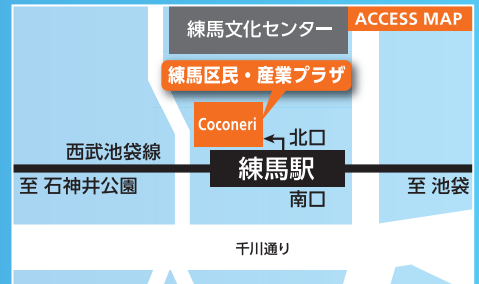

練馬支部
活動テーマ

同友会だからできる外部環境に負けない会員企業組織力強化の支部活動
～社員巻き込み型の勉強会をメインに支部会員全社の発展に寄与する～

日程 2021年9月17日(金)
時間 18:30～21:00 18:00～受付開始
会場 練馬区民・産業プラザ および Zoom
東京都練馬区練馬1-17-1 Tel. 03-3992-5335

●西武池袋線
練馬駅より
徒歩1分

参加費 会員1,000円(税込) ゲスト2,000円(税込)